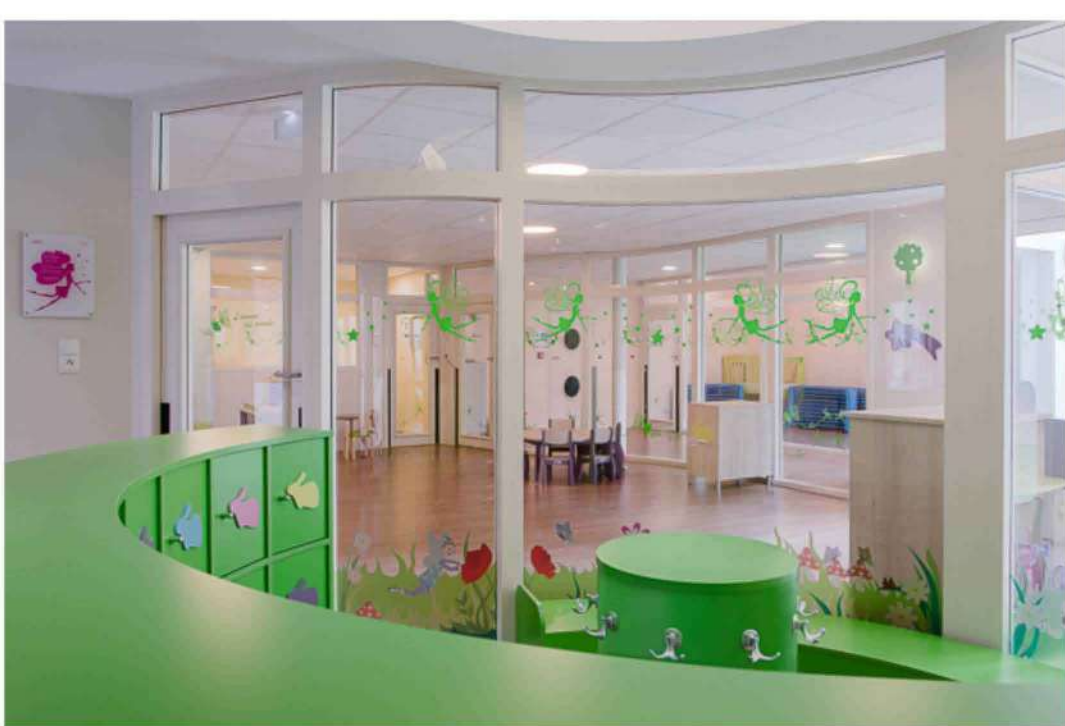

Bonjour,

Au menu de cette dernière lettre d'information pour l'année 2015, une sélection de reportages réalisés récemment :

- Crèche de Saran (45) par V+C Architecture
- Réhabilitation d'un immeuble haussmannien par Morris & Renaud Architectes
- Centre périscolaire réalisé avec des bardages et toitures Rheinzink
- Les nouveaux locaux de France Bleu Basse Normandie par EA+LLA Architectes
- La crèche des Fées à Puteaux (92) par l'agence MA3

Vous souhaitant par avance de très bonnes fêtes.

Bien à vous,
Fabrice Dunou

Crèche de Puteaux (92) par MA3

Crèches de France a ouvert le 7 septembre dernier une nouvelle crèche à Puteaux (92) : la crèche des fées. Cette crèche de 60 berceaux a été conçue et réalisée par l'[agence d'architecture MA3](#) dont les bureaux sont situés à Paris.