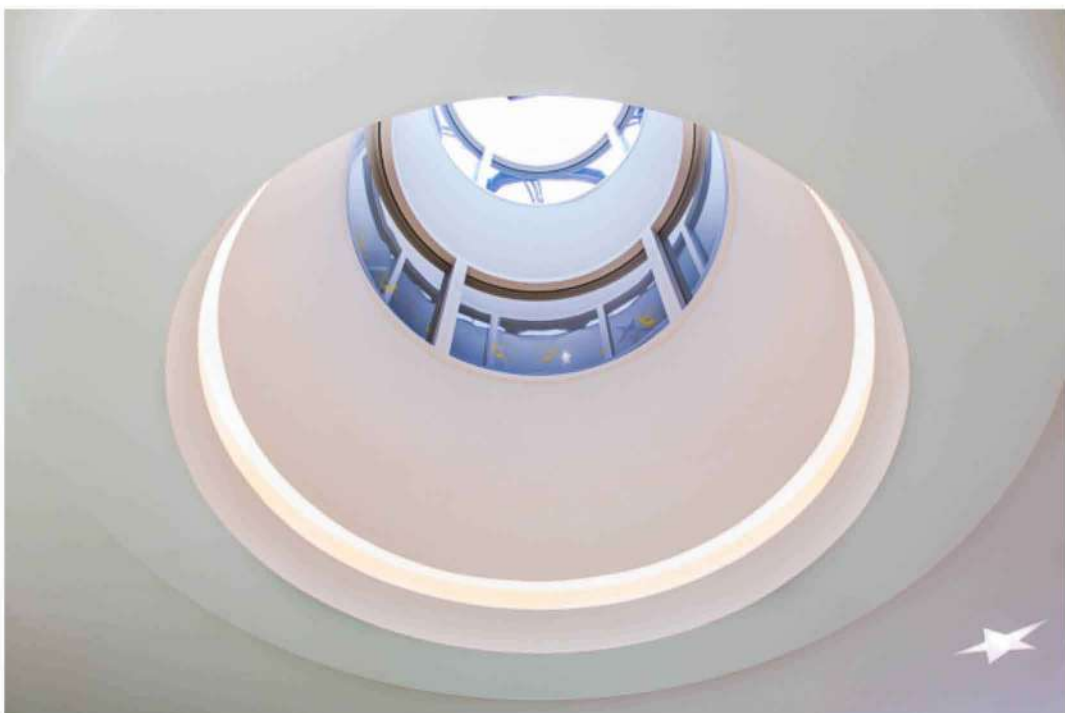

Bonjour,

Au menu de cette dernière lettre d'information pour l'année 2015, une sélection de reportages réalisés récemment :

- Crèche de Saran (45) par V+C Architecture
- Réhabilitation d'un immeuble haussmannien par Morris & Renaud Architectes
- Centre périscolaire réalisé avec des bardages et toitures Rheinzink
- Les nouveaux locaux de France Bleu Basse Normandie par EA+LLA Architectes
- La crèche des Fées à Puteaux (92) par l'agence MA3

Vous souhaitant par avance de très bonnes fêtes.

Bien à vous,
Fabrice Dunou

Crèche de Puteaux (92) par MA3

Crèches de France a ouvert le 7 septembre dernier une nouvelle crèche à Puteaux (92) : la crèche des fées. Cette crèche de 60 berceaux a été conçue et réalisée par l'[agence d'architecture MA3](#) dont les bureaux sont situés à Paris.